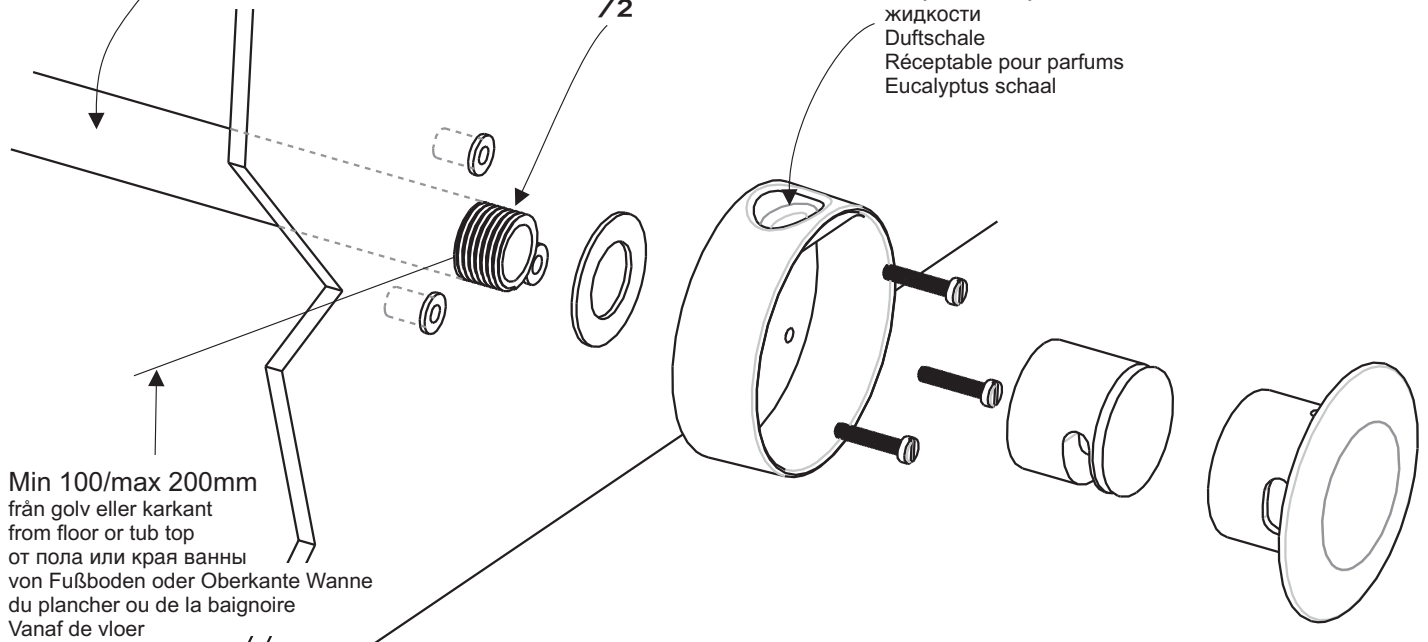

# Grace Steam Outlet

Kopparrör med fall  
Copper pipes with the correct slope  
Медные трубы под уклоном  
Kupferröhren mit Gefälle  
Tuyaux en cuivre inclinés  
Koperpijp plaatsen onder kleine afloop

Doftskål  
Steam essence reservoir  
Сосуд для пахучей  
жидкости  
Duftschale  
Réceptacle pour parfums  
Eucalyptus schaal

1/2"

Ø75mm

40mm