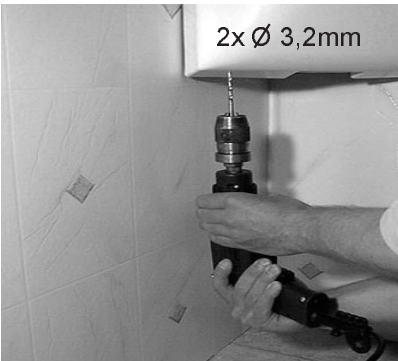

Min. pressure = 3 bar
 Min Ø = 8mm

13

14