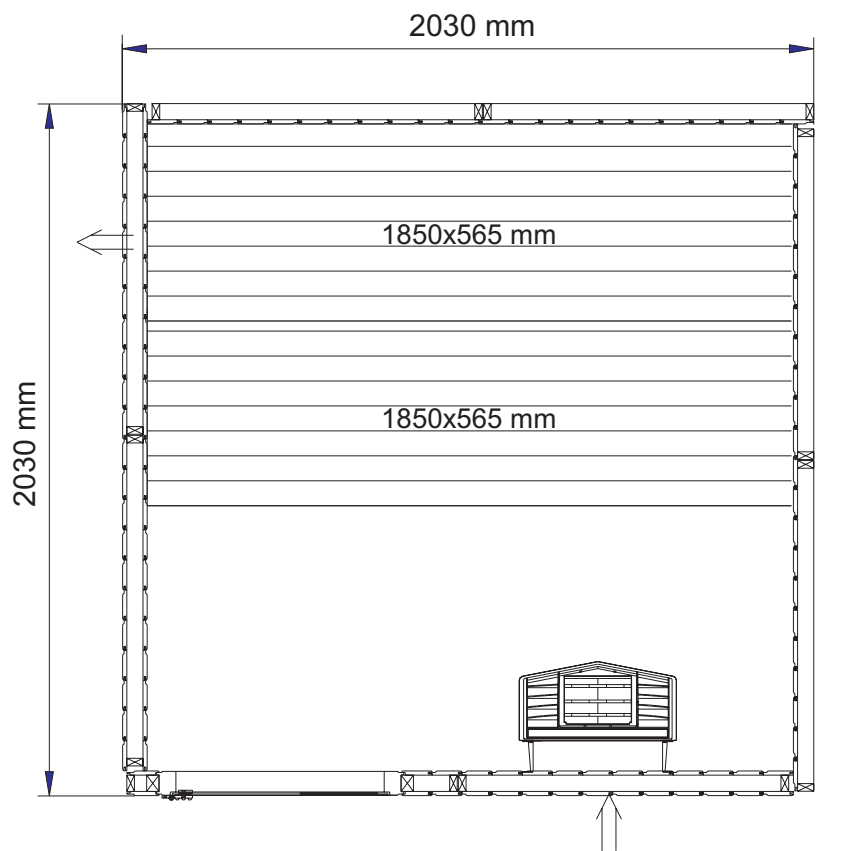

# DOB 160

Höjd/height 2000 mm

# DOB 200

Höjd/height 2000 mm

# DOB 200 Corner

Höjd/heigth 2000 mm