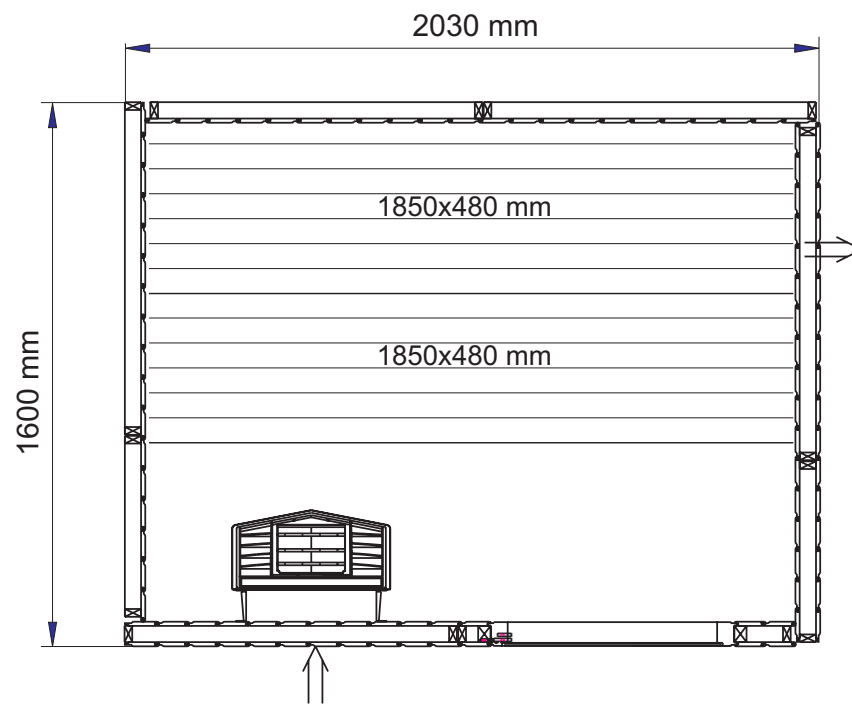

# DOB 160

Höjd/height 2000 mm

# DOB 200

Höjd/height 2000 mm

# DOB 200 Corner

Höjd/heigth 2000 mm