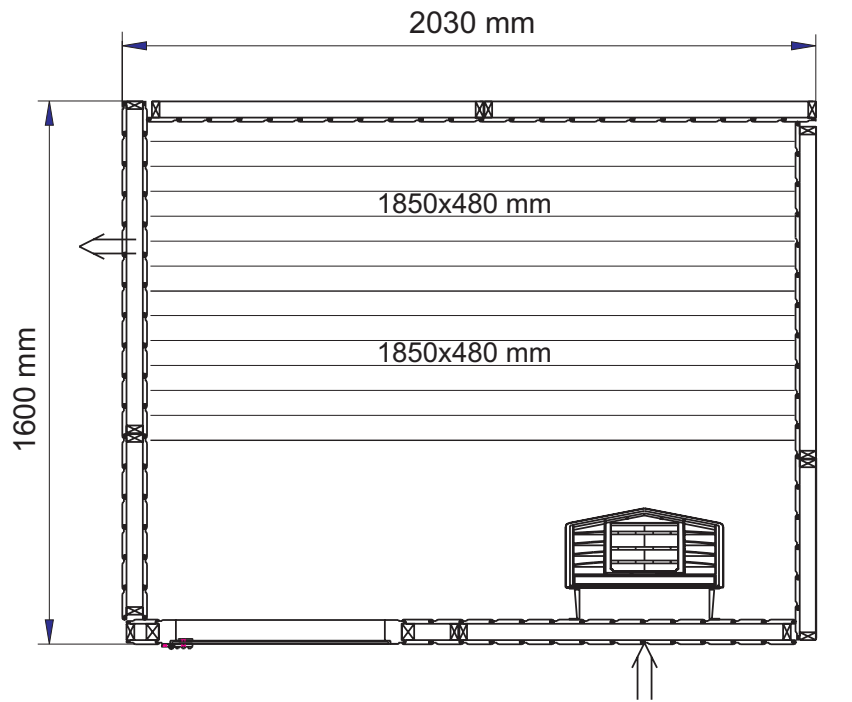

# DOB 160

Höjd/height 2000 mm

# DOB 200

Höjd/height 2000 mm

# DOB 200 Corner

Höjd/heigth 2000 mm