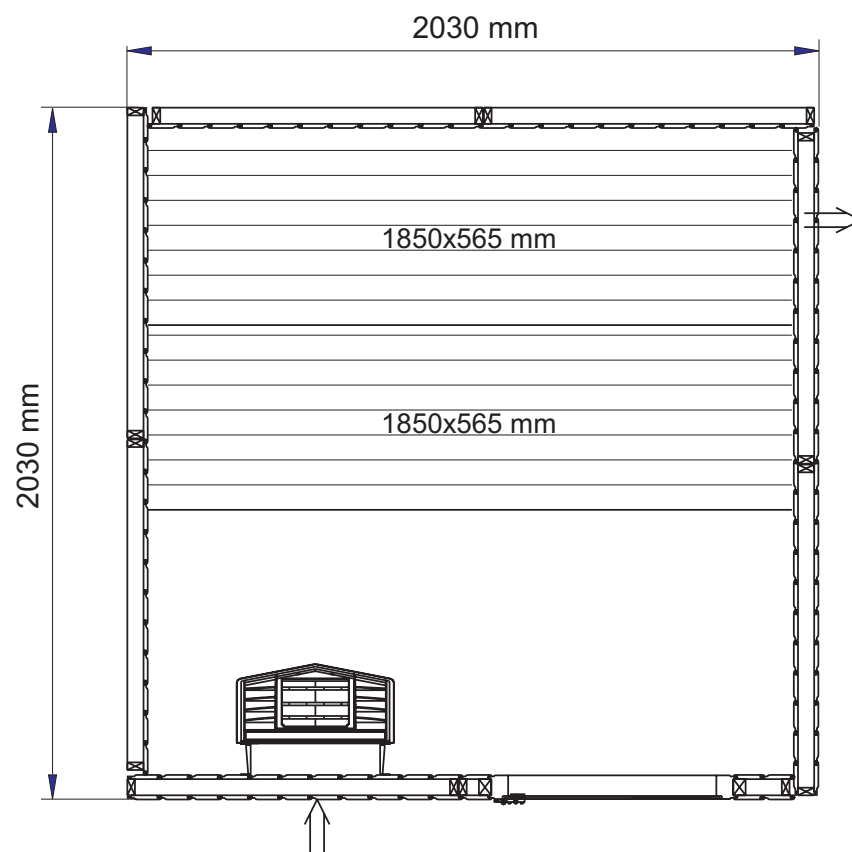

# DOB 160

Höjd/height 2000 mm

# DOB 200

Höjd/height 2000 mm

# DOB 200 Corner

Höjd/heigth 2000 mm